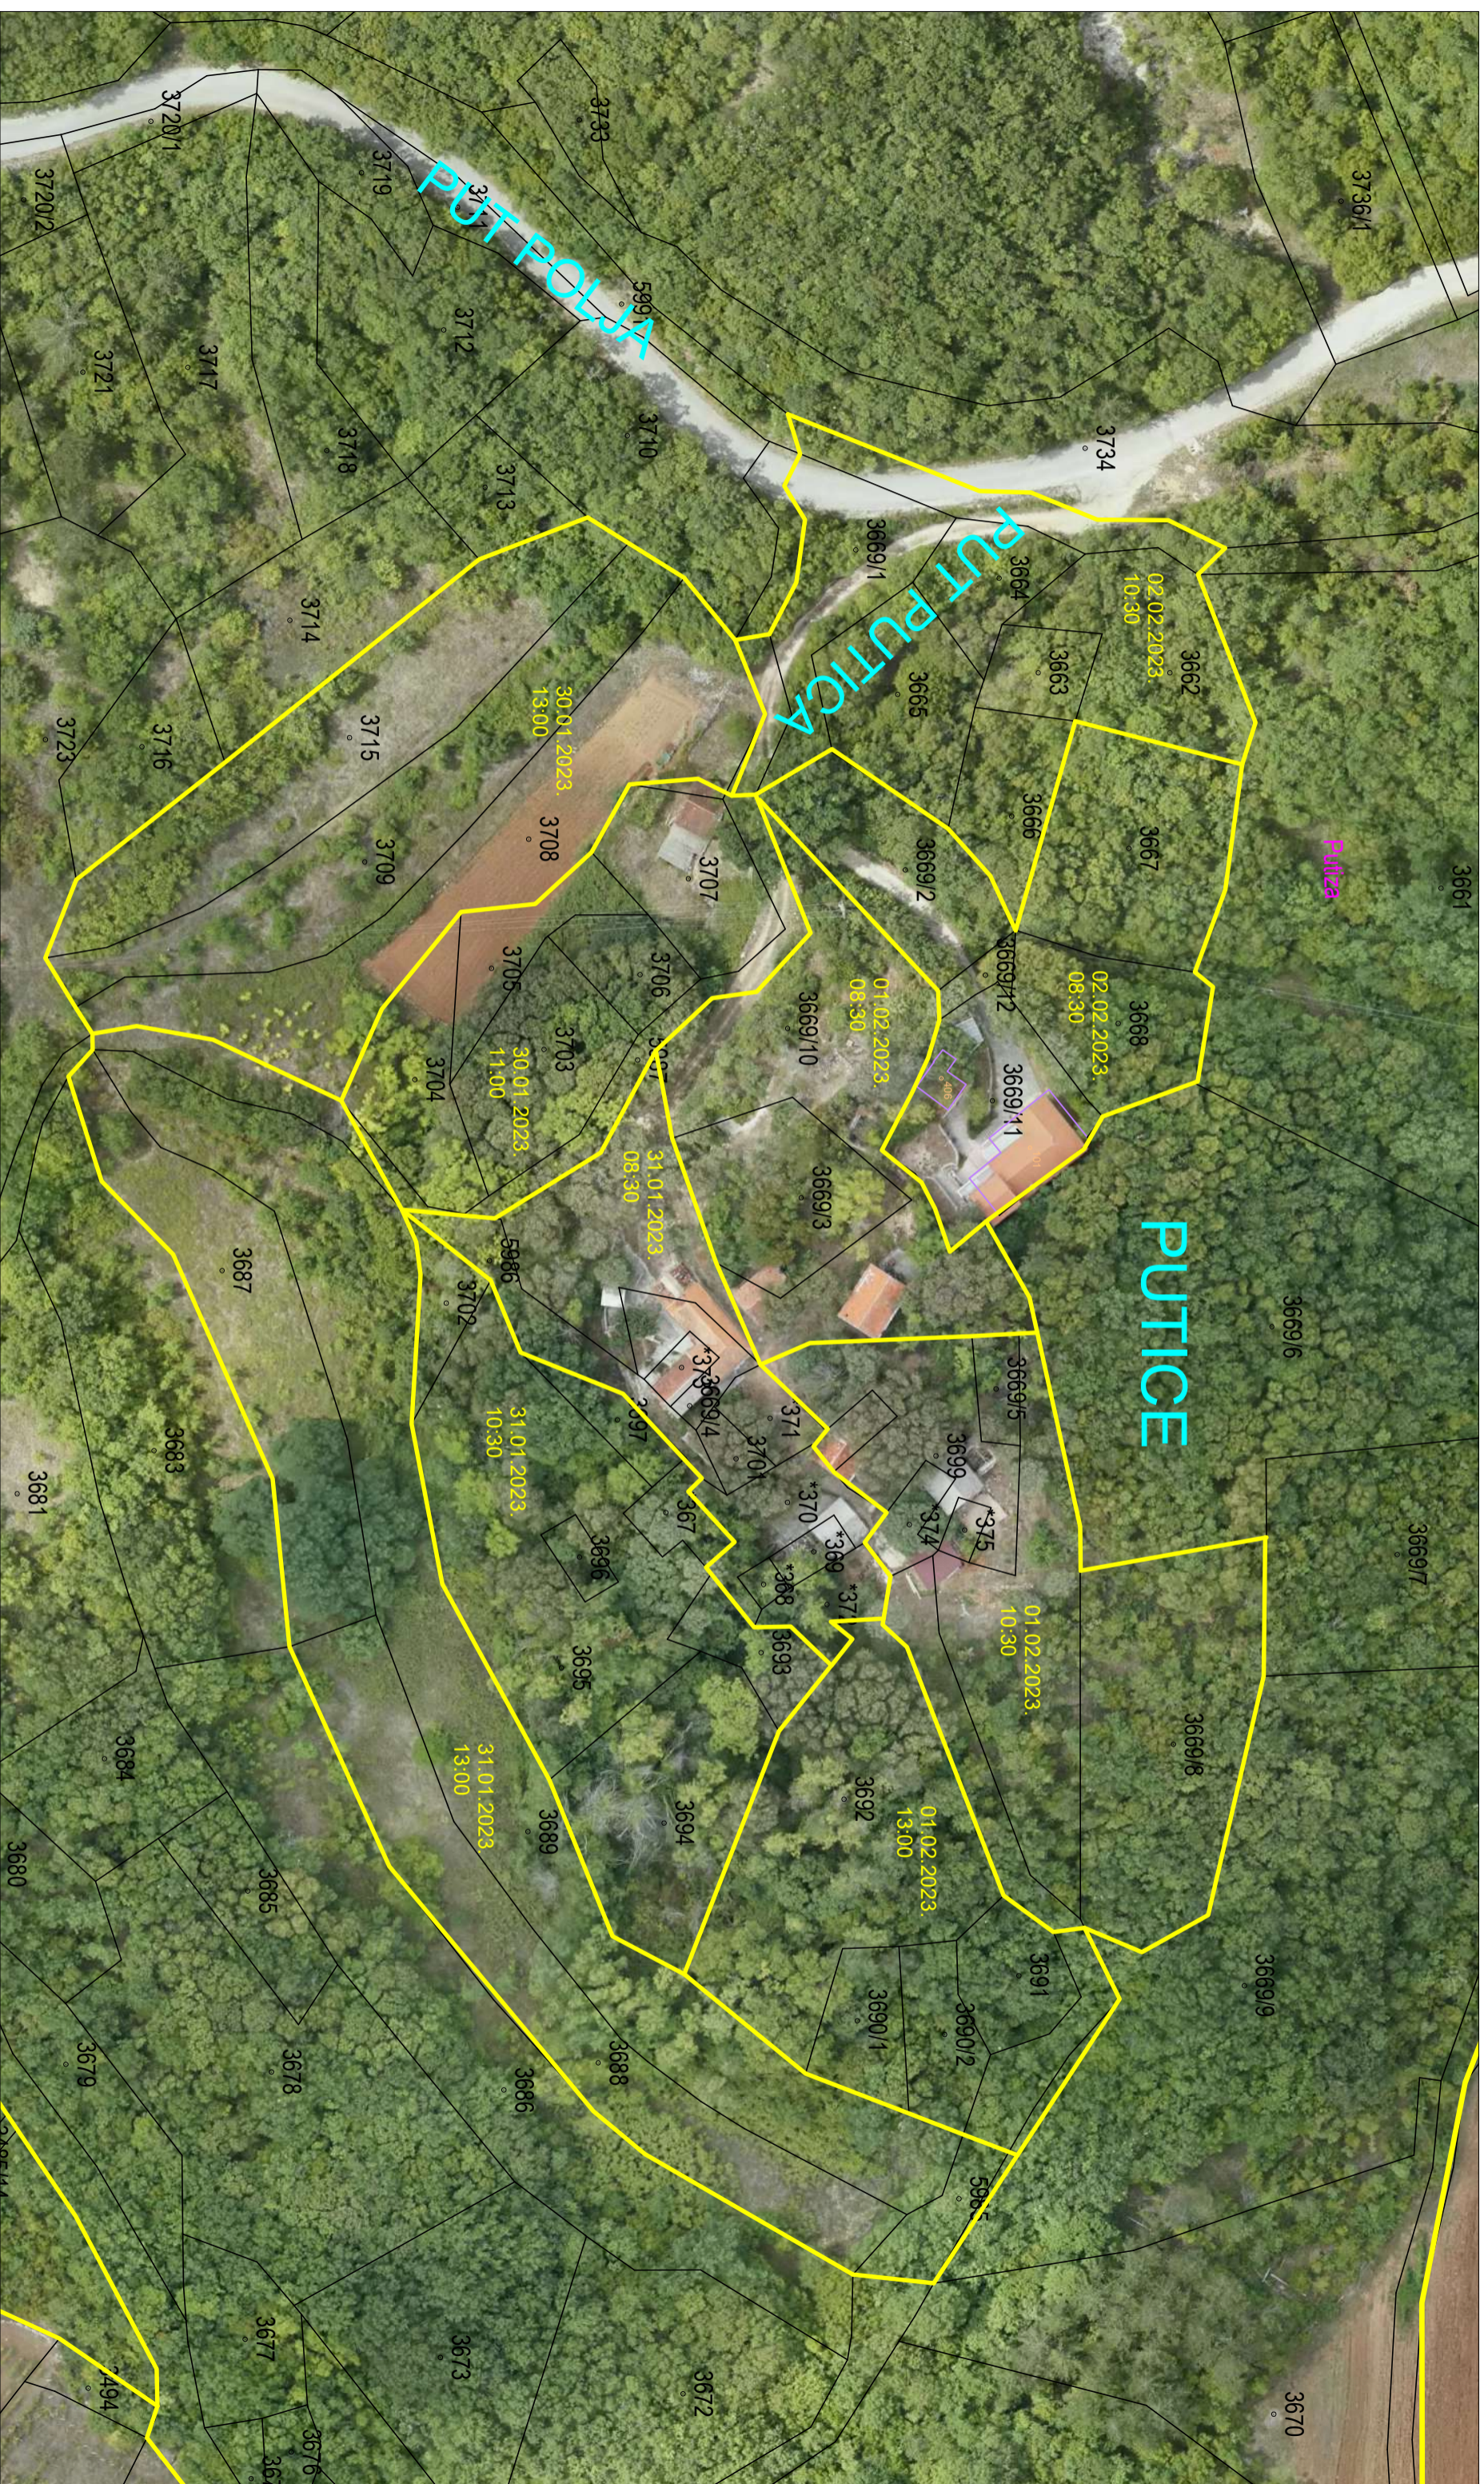

RASPORED IZMJERE - PUTICE - datumi 30.01.2023. - 02.02.2023.
Izvođač Aces d.o.o. Zadar

3736/1

3661

Putiza

3669/6

3669/7

3669/9

3670